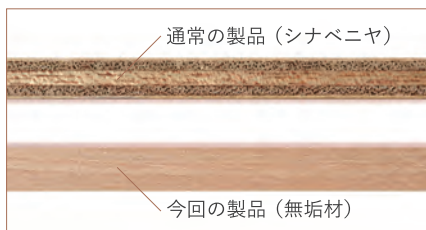

通常の製品 (シナベニヤ)

今回の製品 (無垢材)

通常の製品はシナベニヤ製ですが、今回のものは無垢材となります。多少の反りが出る場合がありますが、木の特性のためご容赦ください。